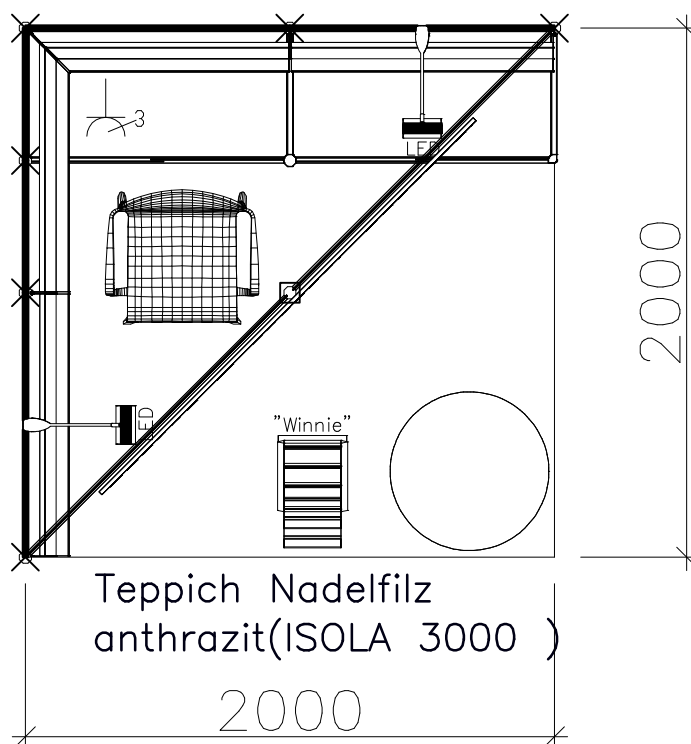

Perspektive

Teppich Nadelfilz  
anthrazit (ISOLA 3000 )

E209

C.Coehne

Grundriss

			Planinhalt		Block EF2	
			Aussteller		Cordt Coehne	
			Info			
ERP - Nummer			Veranstaltung		Buchmesse Leipzig 2026	
PROAUF00187271			vom 19.03.2026 bis 22.03.2026			
gezeichnet von Messeprojekt GmbH im Auftrag von Fairnet GmbH			Halle		Maßstab	
Änderung			Stand		CAD - Nr.	
Datum			5		165587	
Name			E209			
27.02.2026			COPYRIGHT 2026 by FAIRNET GmbH			
22.01.2026 anja						